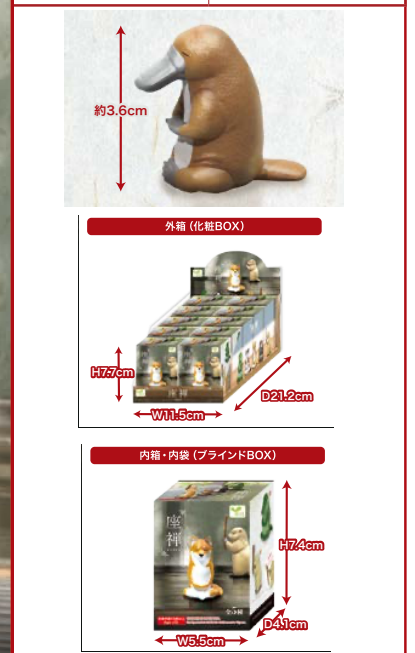

製品名	BB0027AS 座禅
参考上代	280円 (税込308円)
人数・発注単位	10個入 × 1BOX
カートン単位	10個入 × 14BOX
アイテム数	5種
主材質	ATBC-PVC
JANコード	4 573553 078865
製品重量	約15g