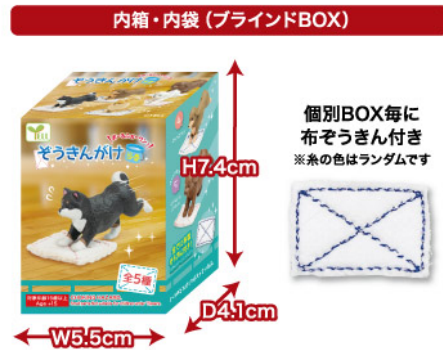

製品名				参考上代	JANコード
BB0031AS ぞうきんがけ当番～おーるふおーワン!～				280円 (税込308円)	 4 570198 770109
入数：発注単位	カートン単位	アイテム数	製品重量	主材質	
10個入×1BOX	10個入×14BOX	5種	約23g	ATBC-PVC、ポリエステル	

※掲載されている写真・イラスト等は開発中のため、実際の製品とはデザイン等が多少異なる場合があります。