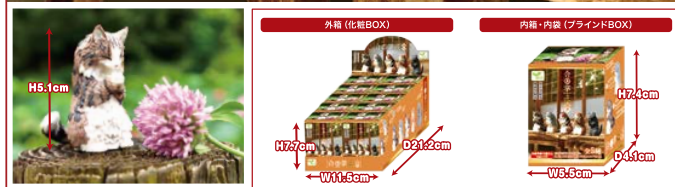

製品名	BB0016AS 合掌 匠～猫拜～	参考上代	350円(税込385円)	JANコード	458946984 176 9
入数・発注単位	10個入 × 1BOX	カートン単位	10個入 × 14BOX	アイテム数	5種
主材質	ATBC-PVC		製品重量	約28g