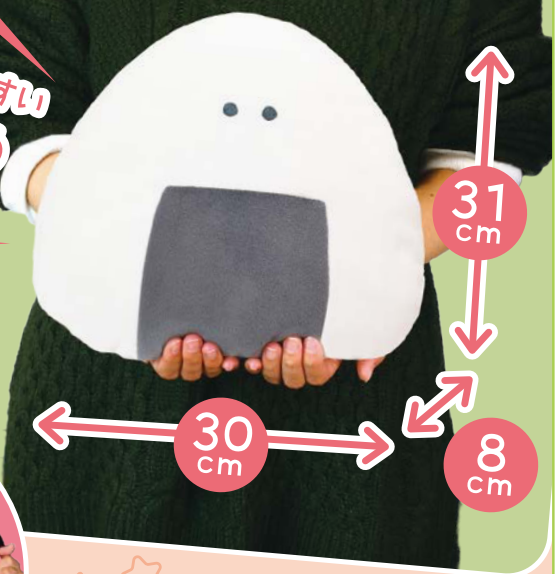

つぶらな瞳の お弁当箱

もちふわ おっきめぬいぐるみ

抱っこしやすい
おっきめ
サイズ!!

ぼくだけ
ふわふわ生地