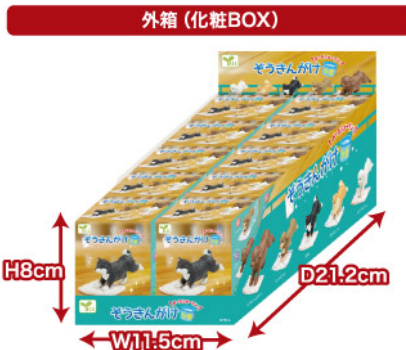

製品名				参考上代	JANコード
BB0031AS ぞうきんがけ当番～おーるふおーワン!～				280円 (税込308円)	 4 570198 770109
入数：発注単位	カートン単位	アイテム数	製品重量	主材質	
10個入×1BOX	10個入×14BOX	5種	約23g	ATBC-PVC、ポリエステル	

※掲載されている写真・イラスト等は開発中のため、実際の製品とはデザイン等が多少異なる場合があります。