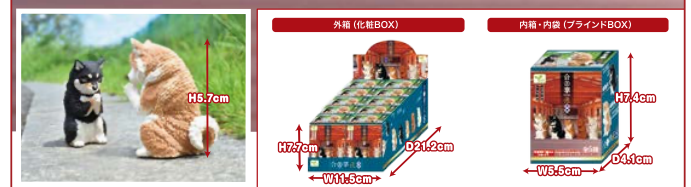

外箱 (化粧BOX)

H7.7cm
W11.5cm
D21.2cm

内箱・内袋 (ブラインドBOX)

H7.4cm
W6.5cm
D4.1cm

製品名	BB0016AS 合掌 匠～猫拜～	参考上代	350円(税込385円)	JANコード	458946984 176 9
入数・発注単位	10個入 × 1BOX	カートン単位	10個入 × 14BOX	アイテム数	5種
主材質	ATBC-PVC		製品重量	約28g	