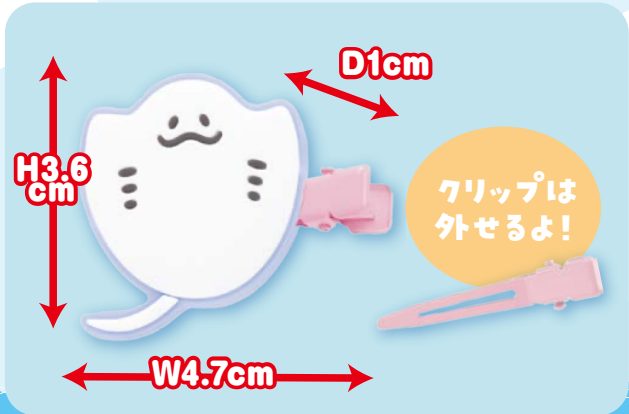

G じゃけ

H しいたけ

©YELL

製品名	参考上代	発注単位	カートン単位	製品重量	主材質
PT0028 つぶらな瞳のもちふわおっきめ	1,200円 (税込1,320円)	3個	30個	123g	ポリエステル

つぶらな瞳の 水族館 前髪クリップ

ヘッダー付き
OPP袋入り

A かに

B めんだこ